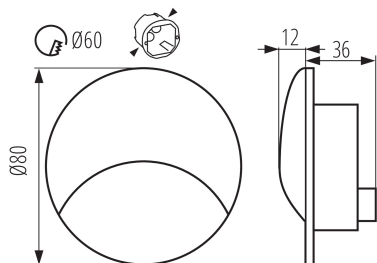

39120 EXIN LED O W-WW

Schodišťové LED svítidlo

Náhradní teplota chromatičnosti [K]: 3000

Stálost barev v násobcích MacAdamovy elipsy : ≤6

Index podání barev : 80

Životnost [h]: 30000

Počet cyklů zap/vyp: ≥25000

Světelná účinnost [lm/W]: 20

Rozsah okolních teplot, kterým může být výrobek vystaven [°C]: -15÷35

Typ přípojky: volné konce kabelů

Délka vodiče [m]: 0.1

Stupeň krytí IP: 65

Kształt: kulatý