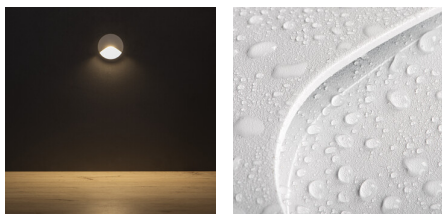

Schodišťové LED svítidlo

IP
65

Kanlux EXIN LED jsou schodišťová svítidla, která spojují funkčnost s estetikou a trvanlivostí. Jsou dostupná ve dvou tvarech – kulatém a čtvercovém – a ve třech elegantních barvách: bílé, černé a antracitové, díky čemuž je snadno sladíte s uspořádáním interiéru. Volba dvou barev světla – teplé (3000K) a neutrální (4000K) – umožňuje vytvořit vhodnou atmosféru v chodbách, na schodištích nebo v kancelářských prostorech. Nízká spotřeba energie (max. 2,5 W) činí svítidla energeticky úspornými, zatímco hliníkový korpus a vysoký stupeň krytí IP65 jim zajišťují odolnost vůči vnějším podmínkám, takže mohou být instalována jak v interiéru, tak i venku. Montáž je rychlá a pohodlná – svítidla pasují do standardních elektroinstalačních krabic Ø60 mm a mohou být přímo připojena k elektrické instalaci o napětí 220–240 V. Verze s PIR čidlem pohybu navíc zvyšují komfort používání tím, že automaticky zapínají světlo tehdy, kdy je to potřeba.

VŠEOBECNÉ ÚDAJE:

K zabudování do zdi: ano

Barva: bílá

Místo montáže: k zabudování do zdi

Místo použití: uvnitř i vně

Minimální vzdálenost od osvětlovaného objektu: 0,1m

Možnost spolupráce se stmívačem: ne

Výška [mm]: 48