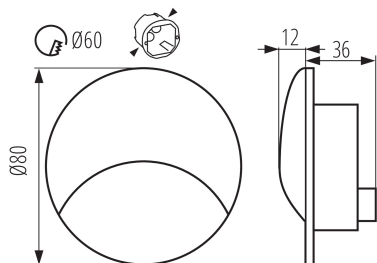

39121 EXIN LED O B-WW

Schodišťové LED svítidlo

Náhradní teplota chromatičnosti [K]: 3000

Stálost barev v násobcích MacAdamovy elipsy : ≤6

Index podání barev : 80

Životnost [h]: 30000

Počet cyklů zap/vyp: ≥25000

Světelná účinnost [lm/W]: 20

Rozsah okolních teplot, kterým může být výrobek vystaven [°C]: -15÷35

Typ přípojky: volné konce kabelů

Délka vodiče [m]: 0.1

Stupeň krytí IP: 65

Kształt: kulatý