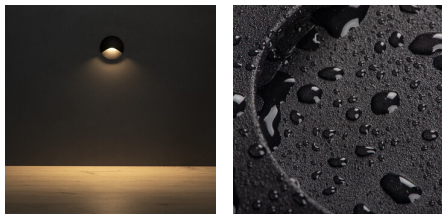

Schodišťové LED svítidlo

IP
65

Kanlux EXIN LED jsou schodišťová svítidla, která spojují funkčnost s estetikou a trvanlivostí. Jsou dostupná ve dvou tvarech – kulatém a čtvercovém – a ve třech elegantních barvách: bílé, černé a antracitové, díky čemuž je snadno sladíte s uspořádáním interiéru. Volba dvou barev světla – teplé (3000K) a neutrální (4000K) – umožňuje vytvořit vhodnou atmosféru v chodbách, na schodištích nebo v kancelářských prostorech. Nízká spotřeba energie (max. 2,5 W) činí svítidla energeticky úspornými, zatímco hliníkový korpus a vysoký stupeň krytí IP65 jim zajišťují odolnost vůči vnějším podmínkám, takže mohou být instalována jak v interiéru, tak i venku. Montáž je rychlá a pohodlná – svítidla pasují do standardních elektroinstalačních krabic Ø60 mm a mohou být přímo připojena k elektrické instalaci o napětí 220–240 V. Verze s PIR čidlem pohybu navíc zvyšují komfort používání tím, že automaticky zapínají světlo tehdy, kdy je to potřeba.

VŠEOBECNÉ ÚDAJE:

K zabudování do zdi: ano

Barva: černá

Místo montáže: k zabudování do zdi

Místo použití: uvnitř i vně

Minimální vzdálenost od osvětlovaného objektu: 0,1m

Možnost spolupráce se stmívačem: ne

Výška [mm]: 48