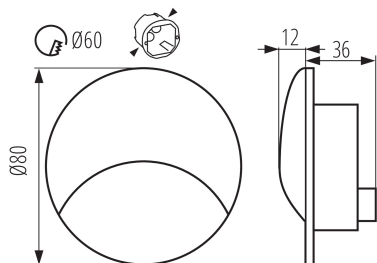

39122 EXIN LED O GR-WW

Schodišťové LED svítidlo

Náhradní teplota chromatičnosti [K]: 3000

Stálost barev v násobcích MacAdamovy elipsy : ≤6

Index podání barev : 80

Životnost [h]: 30000

Počet cyklů zap/vyp: ≥25000

Světelná účinnost [lm/W]: 20

Rozsah okolních teplot, kterým může být výrobek vystaven [°C]: -15÷35

Typ přípojky: volné konce kabelů

Délka vodiče [m]: 0.1

Stupeň krytí IP: 65

Kształt: kulatý