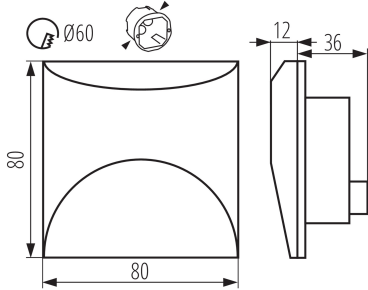

VŠEOBECNÉ ÚDAJE:

K zabudování do zdi: ano

Barva: černá

Místo montáže: k zabudování do zdi

Místo použití: uvnitř i vně

Minimální vzdálenost od osvětlovaného objektu: 0,1m

Možnost spolupráce se stmívačem: ne

Délka [mm]: 80

Šířka [mm]: 80

Výška [mm]: 48

Požadovaný průměr montážní krabice [Ømm]: 60

Rozměry montážního otvoru [mm]: 60

Integrovaný LED zdroj světla: ano

TECHNICKÉ ÚDAJE:

Jmenovité napětí [V]: 220-240 AC

Jmenovitá frekvence [Hz]: 50

Maximální výkon [W]: 2.5

Třída ochrany před úrazem elektrickým proudem: I

Materiál difuzoru: plast

Materiál korpusu: hliníková slitina

Typ diody: LED SMD

Světelný tok [lm]: 50

39127 EXIN LED L B-WW

Schodišťové LED svítidlo

Rozsah okolních teplot, kterým může být výrobek vystaven [°C]: -15÷35

Typ přípojky: volné konce kabelů

Délka vodiče [m]: 0.1

Stupeň krytí IP: 65

Kształt: čtvercový