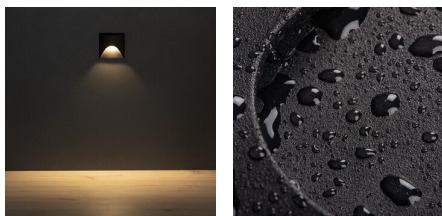

Schodišťové LED svítidlo

IP
65

Kanlux EXIN LED jsou schodišťová svítidla, která spojují funkčnost s estetikou a trvanlivostí. Jsou dostupná ve dvou tvarech – kulatém a čtvercovém – a ve třech elegantních barvách: bílé, černé a antracitové, díky čemuž je snadno sladíte s uspořádáním interiéru. Volba dvou barev světla – teplé (3000K) a neutrální (4000K) – umožňuje vytvořit vhodnou atmosféru v chodbách, na schodištích nebo v kancelářských prostorech. Nízká spotřeba energie (max. 2,5 W) činí svítidla energeticky úspornými, zatímco hliníkový korpus a vysoký stupeň krytí IP65 jim zajišťují odolnost vůči vnějším podmínkám, takže mohou být instalována jak v interiéru, tak i venku. Montáž je rychlá a pohodlná – svítidla pasují do standardních elektroinstalačních krabic Ø60 mm a mohou být přímo připojena k elektrické instalaci o napětí 220–240 V. Verze s PIR čidlem pohybu navíc zvyšují komfort používání tím, že automaticky zapínají světlo tehdy, kdy je to potřeba.

VŠEOBECNÉ ÚDAJE:

K zabudování do zdi: ano

Barva: černá

Místo montáže: k zabudování do zdi

Místo použití: uvnitř i vně

Minimální vzdálenost od osvětlovaného objektu: 0,1m

Možnost spolupráce se stmívačem: ne

Délka [mm]: 80