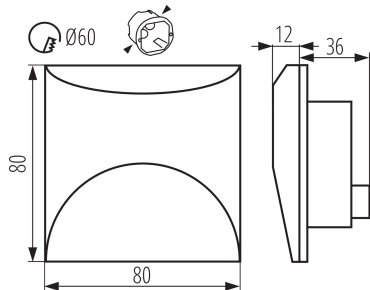

VŠEOBECNÉ ÚDAJE:

K zabudování do zdi: ano

Barva: šedá

Místo montáže: k zabudování do zdi

Místo použití: uvnitř i vně

Minimální vzdálenost od osvětlovaného objektu: 0,1m

Možnost spolupráce se stmívačem: ne

Délka [mm]: 80

Šířka [mm]: 80

Výška [mm]: 48

Požadovaný průměr montážní krabice [Ømm]: 60

Rozměry montážního otvoru [mm]: 60

Integrovaný LED zdroj světla: ano

TECHNICKÉ ÚDAJE:

Jmenovité napětí [V]: 220-240 AC

Jmenovitá frekvence [Hz]: 50

Maximální výkon [W]: 2.5

Třída ochrany před úrazem elektrickým proudem: I

Materiál difuzoru: plast

Materiál korpusu: hliníková slitina

Typ diody: LED SMD

Světelný tok [lm]: 50

Schodišťové LED svítidlo

Barva světla: teplá bílá

[°C]: -15÷35

Typ přípojky: volné konce kabelů

Délka vodiče [m]: 0.1

Stupeň krytí IP: 65

Kształt: čtvercový