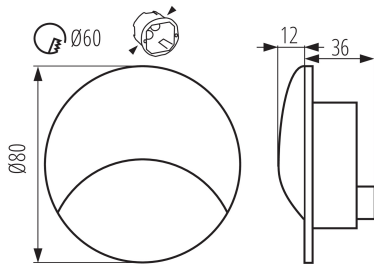

39133 EXIN LED O B-NW

Schodišťové LED svítidlo

Náhradní teplota chromatičnosti [K]: 4000

Stálost barev v násobcích MacAdamovy elipsy: ≤ 6

Index podání barev: 80

Životnost [h]: 30000

Počet cyklů zap/vyp: ≥ 25000

Světelná účinnost [lm/W]: 20

Rozsah okolních teplot, kterým může být výrobek vystaven [°C]: $-15 \div 35$

Typ přípojky: volné konce kabelů

Délka vodiče [m]: 0.1

Stupeň krytí IP: 65

Kształt: kulatý