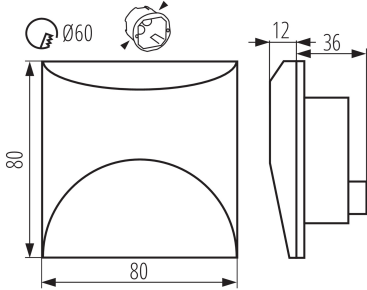

VŠEOBECNÉ ÚDAJE:

K zabudování do zdi: ano

Barva: černá

Místo montáže: k zabudování do zdi

Místo použití: uvnitř i vně

Minimální vzdálenost od osvětlovaného objektu: 0,1m

Možnost spolupráce se stmívačem: ne

Délka [mm]: 80

Šířka [mm]: 80

Výška [mm]: 48

Požadovaný průměr montážní krabice [Ømm]: 60

Rozměry montážního otvoru [mm]: 60

Integrovaný LED zdroj světla: ano

TECHNICKÉ ÚDAJE:

Jmenovité napětí [V]: 220-240 AC

Jmenovitá frekvence [Hz]: 50

Maximální výkon [W]: 2.5

Třída ochrany před úrazem elektrickým proudem: I

Materiál difuzoru: plast

Materiál korpusu: hliníková slitina

Typ diody: LED SMD

Světelný tok [lm]: 50

Schodišťové LED svítidlo

Barva světla: bílá

Typ přípojky: volné konce kabelů

Délka vodiče [m]: 0.1

Stupeň krytí IP: 65

Kształt: čtvercový