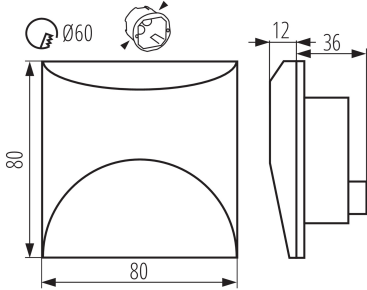

VŠEOBECNÉ ÚDAJE:

K zabudování do zdi: ano

Barva: šedá

Místo montáže: k zabudování do zdi

Místo použití: uvnitř i vně

Minimální vzdálenost od osvětlovaného objektu: 0,1m

Možnost spolupráce se stmívačem: ne

Délka [mm]: 80

Šířka [mm]: 80

Výška [mm]: 48

Požadovaný průměr montážní krabice [Ømm]: 60

Rozměry montážního otvoru [mm]: 60

Integrovaný LED zdroj světla: ano

TECHNICKÉ ÚDAJE:

Jmenovité napětí [V]: 220-240 AC

Jmenovitá frekvence [Hz]: 50

Maximální výkon [W]: 2.5

Třída ochrany před úrazem elektrickým proudem: I

Materiál difuzoru: plast

Materiál korpusu: hliníková slitina

Typ diody: LED SMD

Světelný tok [lm]: 50

39140 EXIN LED L GR-NW

Schodišťové LED svítidlo

Rozsah okolních teplot, kterým může být výrobek vystaven [°C]: -15÷35

Typ přípojky: volné konce kabelů

Délka vodiče [m]: 0.1

Stupeň krytí IP: 65

Kształt: čtvercový