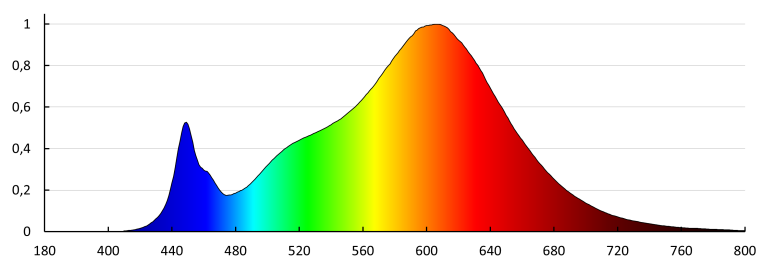

DALŠÍ INFORMACE:

- 3-letá záruka dle podmínek záručního prohlášení dostupného na internetových stránkách