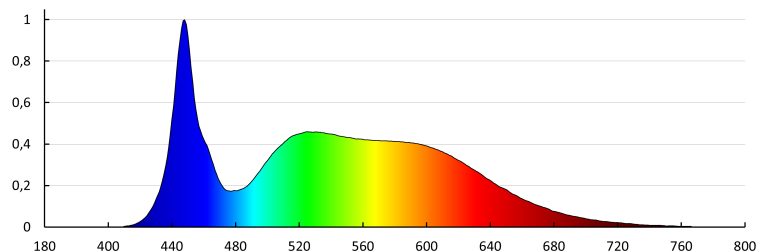

DALŠÍ INFORMACE:

- 3-letá záruka dle podmínek záručního prohlášení dostupného na internetových stránkách