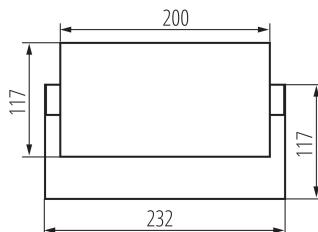

Fasádní svítidlo