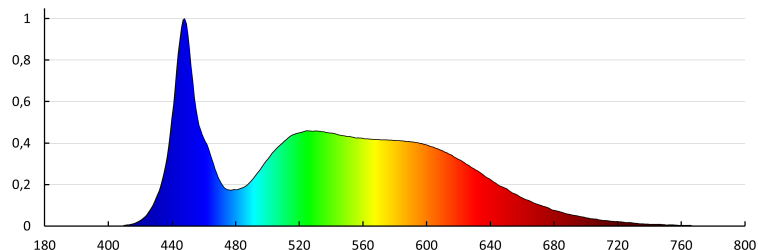

Detekční úhel čidla [°]: 110

Svítidlo pohyblivé ve vertikální rozsahu [°]: 320

Stupeň krytí IP: 44

Dosah čidla [m]: 8

Kształt: obdélníkový

DALŠÍ INFORMACE:

- 3-letá záruka dle podmínek záručního prohlášení dostupného na internetových stránkách