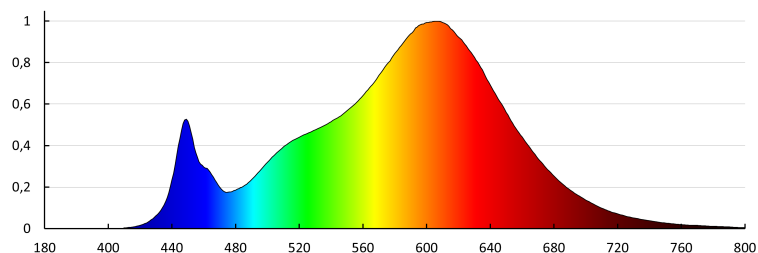

Detekční úhel čidla [°]: 110

Svítidlo pohyblivé ve vertikální rozsahu [°]: 320

Stupeň krytí IP: 44

Dosah čidla [m]: 8

Kształt: obdélníkový

DALŠÍ INFORMACE:

- 3-letá záruka dle podmínek záručního prohlášení dostupného na internetových stránkách