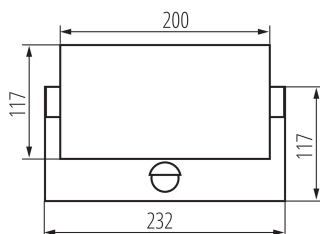

Fasádní svítidlo