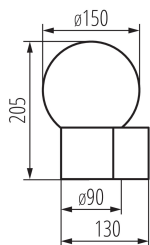

46080 STONO 15M EL GR

Zahradní svítidlo s vyměnitelným zdrojem světla

Typ přípojky: šroubová svorkovnice

Rozsah průměrů používaných vodičů [mm²]: 1,5-2,5

Stupeň krytí IP: 65