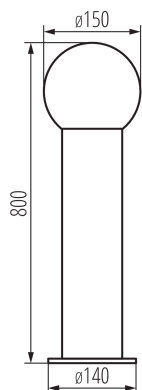

Zahradní svítidlo s vyměnitelným zdrojem světla

IP  
65

Kanlux STONO 15M je dekorativní série zahradních svítidel s charakteristickým kulovým difuzorem, která vytváří příjemnou atmosféru kolem domu. V řadě jsou dostupná nástěnná svítidla a sloupky o výšce 50 cm a 80 cm, vybrané modely jsou vybaveny senzorem pohybu, který zvyšuje funkčnost u vstupů nebo podél zahradních cest. Hliníkový korpus a difuzor z polyetylenu vyrobený technologií rotačního tváření, vytvářejí odolnou konstrukci vhodnou do venkovních podmínek (IP65). Jednotná struktura a rovnoměrná tloušťka difuzoru, zajišťují souvislý světelný efekt bez prosvitů a nerovností. Svítidla jsou přizpůsobena pro vyměnitelný zdroj světla E27 o výkonu do 15W a jejich styl se skvěle doplňuje s dalšími svítidly z kolekce Kanlux STONO, což umožňuje vytvořit jednotné řešení osvětlení zahrady.

**Směr svícení svítidla:** nahoru

**Výška [mm]:** 800

**Průměr [mm]:** 150

**Zdroj světla:** LED

**Zdroj světla v balení:** ne

**Patice (Zdroj světla):** E27

**Rozsah okolních teplot, kterým může být výrobek vystaven [°C]:** -20+35

**Typ přípojky:** šroubová svorkovnice

**Rozsah průměrů používaných vodičů [mm²]:** 1,5-2,5