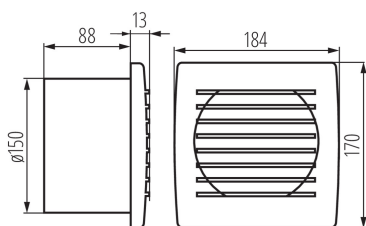

Ventilátor

Ventilátory série Kanlux CYKLON EOL jsou k dispozici ve třech velikostech a průměrech 100, 120 a 150mm. Jsou vyrobeny z plastu v bílé barvě. Jejich výkon je 19 a 20 a 22W. Počet otáček z každé velikosti je 2550/min.

VŠEOBECNÉ ÚDAJE:

Barva: bílá

Místo montáže: k zabudování do zdi

Místo použití: uvnitř

Vypínač: ano

Délka [mm]: 184

Šířka [mm]: 101

Výška [mm]: 170

Montážní otvor [mm]: Ø150

Délka kabelu [m]: 1.9

TECHNICKÉ ÚDAJE:

Jmenovité napětí [V]: 220-240 AC

Jmenovitá frekvence [Hz]: 50

Maximální výkon [W]: 22

Třída ochrany před úrazem elektrickým proudem: II

Otáčky motoru: 2550

Typ ložiska: posuvné

Typ přípojky: kabel zakončený vidlicí

Délka vodiče [m]: 1.9

Akustický tlak [dB]: 38

Objem průtoku vzduchu [m³/h]: 200

Příkon motoru [W]: 22

Stupeň krytí IP: X4

Stupeň ochrany: II