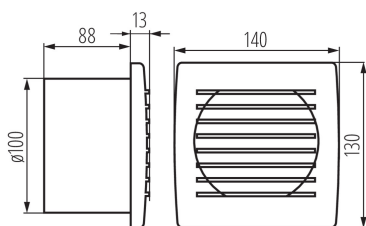

Ventilátor

Ventilátory série Kanlux CYKLON EOL jsou k dispozici ve třech velikostech a průměrech 100, 120 a 150mm. Jsou vyrobeny z plastu v bílé barvě. Jejich výkon je 19 a 20 a 22W. Počet otáček z každé velikosti je 2550/min.

VŠEOBECNÉ ÚDAJE:

Hygrometr: ano

Barva: bílá

Místo montáže: k zabudování do zdi

Místo použití: uvnitř

Časový vypínač: ano

Délka [mm]: 140

Šířka [mm]: 101

Výška [mm]: 130

Montážní otvor [mm]: Ø100

TECHNICKÉ ÚDAJE:

Jmenovité napětí [V]: 220-240 AC

Jmenovitá frekvence [Hz]: 50

Maximální výkon [W]: 19

Třída ochrany před úrazem elektrickým proudem: II

Otáčky motoru: 2550

Typ ložiska: posuvné

Typ přípojky: svorkovnice

Rozsah průměrů používaných vodičů [mm²]: 1

Akustický tlak [dB]: 38

Objem průtoku vzduchu [m³/h]: 100

Příkon motoru [W]: 19

Stupeň krytí IP: X4

Stupeň ochrany: II