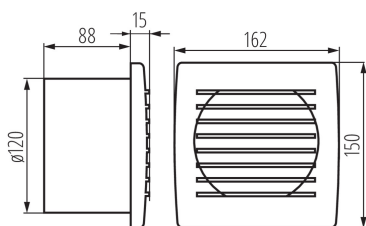

Ventilátor

Ventilátory série Kanlux CYKLON EOL jsou k dispozici ve třech velikostech a průměrech 100, 120 a 150mm. Jsou vyrobeny z plastu v bílé barvě. Jejich výkon je 19 a 20 a 22W. Počet otáček z každé velikosti je 2550/min.

VŠEOBECNÉ ÚDAJE:

Barva: bílá

Místo montáže: k zabudování do zdi

Místo použití: uvnitř

Časový vypínač: ano

Délka [mm]: 162

Šířka [mm]: 103

Výška [mm]: 150

Montážní otvor [mm]: Ø120

TECHNICKÉ ÚDAJE:

Jmenovité napětí [V]: 220-240 AC

Jmenovitá frekvence [Hz]: 50

Maximální výkon [W]: 20

Třída ochrany před úrazem elektrickým proudem: II

Otáčky motoru: 2550

Typ ložiska: posuvné

Typ přípojky: svorkovnice

Rozsah průměrů používaných vodičů [mm²]: 1

Akustický tlak [dB]: 38

Objem průtoku vzduchu [m³/h]: 150

Příkon motoru [W]: 20

Stupeň krytí IP: X4

Stupeň ochrany: II

DALŠÍ INFORMACE: