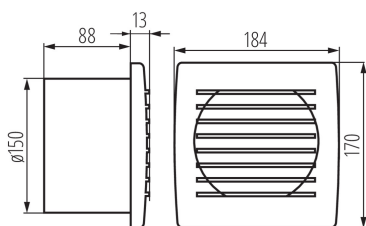

Ventilátor

Ventilátory série Kanlux CYKLON EOL jsou k dispozici ve třech velikostech a průměrech 100, 120 a 150mm. Jsou vyrobeny z plastu v bílé barvě. Jejich výkon je 19 a 20 a 22W. Počet otáček z každé velikosti je 2550/min.

### VŠEOBECNÉ ÚDAJE:

**Barva:** bílá

**Místo montáže:** k zabudování do zdi

**Místo použití:** uvnitř

**Vypínač:** ano

**Délka [mm]:** 184

**Šířka [mm]:** 101

**Výška [mm]:** 170

**Montážní otvor [mm]:** Ø150

**Typ přípojky:** svorkovnice

**Rozsah průměrů používaných vodičů [mm<sup>2</sup>]:** 1

**Akustický tlak [dB]:** 38

**Objem průtoku vzduchu [m<sup>3</sup>/h]:** 200

**Příkon motoru [W]:** 22

**Stupeň krytí IP:** X4