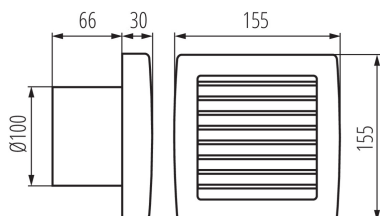

Potrubní ventilátor

Ventilátory série Kanlux TWISTER AOL jsou k dispozici ve dvou velikostech o průměru 100 a 120 mm. Jsou vyrobeny z plastu v bílé barvě. Jejich výkon je 19 a 20 W. Počet otáček z každé velikosti je 2550/min.

VŠEOBECNÉ ÚDAJE:

Barva: bílá
Místo montáže: k zabudování do zdi
Místo použití: uvnitř
Časový vypínač: ano
Automatická žaluzie: ano
Délka [mm]: 155
Šířka [mm]: 96
Výška [mm]: 155
Montážní otvor [mm]: Ø100

TECHNICKÉ ÚDAJE:

Jmenovité napětí [V]: 220-240 AC
Jmenovitá frekvence [Hz]: 50/60
Maximální výkon [W]: 19
Třída ochrany před úrazem elektrickým proudem: II
Otáčky motoru: 2550
Typ přípojky: svorkovnice
Rozsah průměrů používaných vodičů [mm²]: 1
Akustický tlak [dB]: 42
Objem průtoku vzduchu [m³/h]: 100
Příkon motoru [W]: 19
Stupeň krytí IP: X4