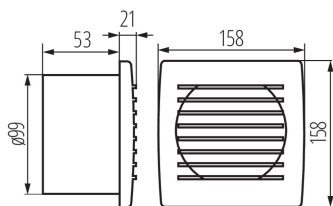

Ventilátor

VŠEOBECNÉ ÚDAJE:

Barva: bílá

Místo montáže: k zabudování do zdi

Místo použití: uvnitř

Časový vypínač: ano

Délka [mm]: 158

Šířka [mm]: 79

Výška [mm]: 158

Montážní otvor [mm]: Ø100

TECHNICKÉ ÚDAJE:

Jmenovité napětí [V]: 220-240 AC

Jmenovitá frekvence [Hz]: 50

Maximální výkon [W]: 19

Třída ochrany před úrazem elektrickým proudem: II

Otáčky motoru: 2550

Typ ložiska: kuličkové

Typ přípojky: svorkovnice

Rozsah průměrů používaných vodičů [mm²]: 1

Akustický tlak [dB]: 39.5

Objem průtoku vzduchu [m³/h]: 100

Příkon motoru [W]: 19

Stupeň krytí IP: X4

Stupeň ochrany: II

DALŠÍ INFORMACE:

- produkt je dostupný pouze pro zákazníky Kanlux Česká Republika
- počet otáček: 2550/min
- objemový průtok vzdušiny 100m³/h
- hladina hluku 39,5dB (A)
- model AERO DK100L je vybavený kontrolkou / AERO RK100 je vybavený kontrolkou, tahovým vypínačem a šňůrou s vidlicí / AERO RK100T je vybaven kontrolkou a časovým vypínačem