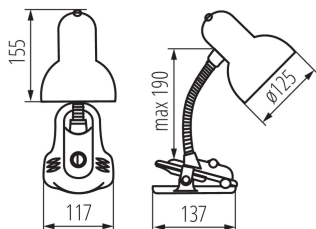

Kancelářská stolní lampička

Kanlux SUZI je jednoduchá stolní lampička. K dispozici je několik stejných barevných provedení. Kanlux SUZI má nastavitelné rameno a klip, díky kterému můžeme lampu připevnit k okraji stolu nebo na polici.

VŠEOBECNÉ ÚDAJE:

Barva: stříbrná

Místo montáže: na zemi

Místo použití: uvnitř

Minimální vzdálenost od osvětlovaného objektu: 0,2m

Spínač: ano

Délka [mm]: 117

Šířka [mm]: 137

Výška MAX [mm]: 190

Délka kabelu [m]: 1.5

TECHNICKÉ ÚDAJE:

Jmenovité napětí [V]: 220-240 AC

Jmenovitá frekvence [Hz]: 50

Maximální výkon [W]: max 10W LED

Třída ochrany před úrazem elektrickým proudem: II

Materiál difuzoru: ocel

Zdroj světla v balení: ne

Patice: E27

Materiál korpusu: plast

Typ přípojky: kabel zakončený vidlicí

Svítilno pohyblivé v horizontálním rozsahu [°]: 360

Svítilno pohyblivé ve vertikální rozsahu [°]: 360

Stupeň krytí IP: 20

DALŠÍ INFORMACE:

- ohebné rameno
- připevnění pomocí klipsu