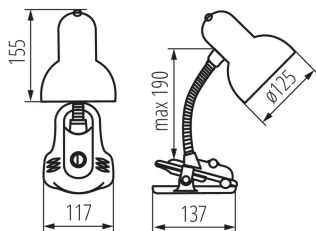

Kancelářská stolní lampička

Kanlux SUZI je jednoduchá stolní lampička. K dispozici je několik stejných barevných provedení. Kanlux SUZI má nastavitelné rameno a klip, díky kterému můžeme lampu připevnit k okraji stolu nebo na polici.

VŠEOBECNÉ ÚDAJE:

Barva: růžová

Místo montáže: na zemi

Místo použití: uvnitř

Minimální vzdálenost od osvětlovaného objektu: 0,2m

Spínač: ano

Délka [mm]: 117

Šířka [mm]: 137

Výška MAX [mm]: 190

Délka kabelu [m]: 1.5

TECHNICKÉ ÚDAJE:

Jmenovité napětí [V]: 220-240 AC

Jmenovitá frekvence [Hz]: 50

Maximální výkon [W]: max 40

Třída ochrany před úrazem elektrickým proudem: II

Materiál difuzoru: ocel

Zdroj světla v balení: ne

Patice: E27

Materiál korpusu: plast

Typ přípojky: kabel zakončený vidlicí

Svítilno pohyblivé v horizontálním rozsahu [°]: 360

Svítilno pohyblivé ve vertikální rozsahu [°]: 360

Stupeň krytí IP: 20

DALŠÍ INFORMACE:

- ohebné rameno
- připevnění pomocí klipsu