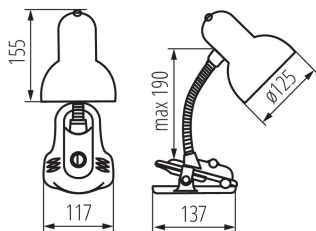

Kancelářská stolní lampička

Kanlux SUZI je jednoduchá stolní lampička. K dispozici je v několika barevných provedeních. Kanlux SUZI má nastavitelné rameno a klip, díky kterému můžeme lampu připevnit k okraji stolu nebo na polici.

VŠEOBECNÉ ÚDAJE:

Barva: bílá

Místo montáže: na zemi

Místo použití: uvnitř

Minimální vzdálenost od osvětlovaného objektu: 0,2m

Spínač: ano

Délka [mm]: 117

Šířka [mm]: 137

Výška MAX [mm]: 190

Délka kabelu [m]: 1.5

TECHNICKÉ ÚDAJE:

Jmenovité napětí [V]: 220-240 AC

Jmenovitá frekvence [Hz]: 50

Maximální výkon [W]: max 10W LED

Třída ochrany před úrazem elektrickým proudem: II

Materiál difuzoru: ocel

Zdroj světla v balení: ne

Patice: E27

Materiál korpusu: plast

Typ přípojky: kabel zakončený vidlicí

Svítilno pohyblivé v horizontálním rozsahu [°]: 360

Svítilno pohyblivé ve vertikální rozsahu [°]: 360

Stupeň krytí IP: 20

DALŠÍ INFORMACE:

- Ohebné rameno
- Připevnění pomocí klipsu