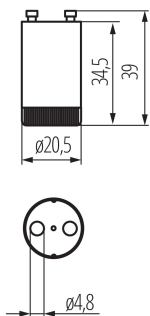

#### VŠEOBECNÉ ÚDAJE:

**Barva:** bílá

**Výška [mm]:** 39

**Průměr [mm]:** 20.5

#### TECHNICKÉ ÚDAJE:

**Maximální výkon [W]:** 4-22

**Materiál:** plast