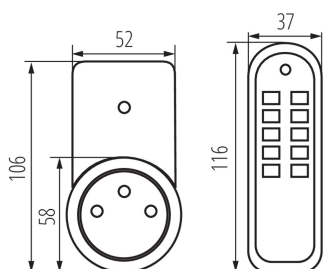

Hodiny/řídící modul

Kanlux APO je sada 3 zásuvek s možností dálkového ovládnání za pomoci dálkového ovládače. Každé připojené zařízení lze spustit nezávisle na ostatních.

VŠEOBECNÉ ÚDAJE:

Barva: bílá

Místo použití: uvnitř

Šířka [mm]: 52

Výška [mm]: 106

Počet programů: 5

TECHNICKÉ ÚDAJE:

Jmenovité napětí [V]: 220-240 AC

Jmenovitý proud [A]: 5

Jmenovitá frekvence [Hz]: 50/60

Třída ochrany před úrazem elektrickým proudem: I

Baterie vysílače: A23

Frekvence přenosu: 433,05-434,79 MHz

Maximální zatížení [W]: 1150

Stupeň krytí IP: 20

DALŠÍ INFORMACE:

- balení obsahuje: 3 zásuvky, dálkový ovladač, baterie
- max. zatížení 1150W
- zásuvky lze instalovat vedle sebe ve vzdálenosti minimálně 50cm
- dioda signalizuje práci elektrické zásuvky
- dosah ovládače je 25m (do 50m v otevřeném prostoru)