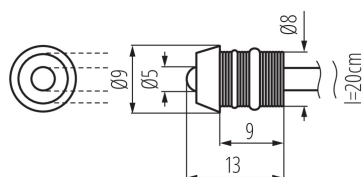

Akcentní LED svítidlo

Kanlux OYO jsou světelné bodové akcenty, které použijeme jako dekorativní osvětlení. Malý světelný bod nám pomůže realizovat odvážné projekty osvětlení také v saunách a koupelnách díky vysoké těsnosti - IP68.

VŠEOBECNÉ ÚDAJE:

Barva: chrom

Místo montáže: k zabudování do stropu | k zabudování do země | k zabudování do zdi

Místo použití: uvnitř i vně

Minimální vzdálenost od osvětlovaného objektu: 0,1m

Vyměnitelný světelný zdroj: ne

Výška [mm]: 13

Průměr [mm]: 9

Montážní otvor [mm]: Ø8

Délka vodiče [m]: 0.2

Integrovaný LED zdroj světla: ano

TECHNICKÉ ÚDAJE:

Jmenovité napětí [V]: 12 DC

Maximální výkon [W]: 0,22

Třída ochrany před úrazem elektrickým proudem: III

Typ diody: LED DIP

Barva světla: studená bílá

Teplota chromatičnosti [K]: 6000-8000

Životnost [h]: 30000

Úhel svícení [°]: 15

Materiál korpusu: kov, plast

Typ přípojky: volné konce kabelů

Součástí svítidla jsou vestavěné LED zdroje s energetickými třídami: A++, A+, A

Doba nahřívání lampy [s]: ≤1

Doba zapálení lampy [s]: ≤0,5

Stupeň krytí IP: 68

DALŠÍ INFORMACE:

- OYO 2LED-CW v balení 2ks
- OYO 5LED-CW 5ks v balení