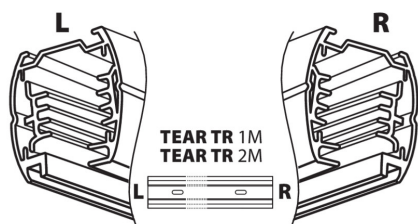

### VŠEOBECNÉ ÚDAJE:

**Barva:** šedá

**Místo montáže:** na liště TEAR

**Místo použití:** uvnitř

### TECHNICKÉ ÚDAJE:

**Třída ochrany před úrazem elektrickým proudem:** I

**Rozsah okolních teplot, kterým může být výrobek**

**vystaven [°C]:** 5÷25

**Materiál korpusu:** plast

**Stupeň krytí IP:** 20

### DALŠÍ INFORMACE:

- TEAR PR-PLUG: slouží k zaslepení volných konců lišty TEAR TR