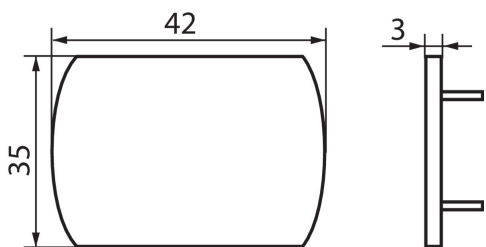

08168 TEAR PR-PLUG

Příslušenství k lištovému systému

VŠEOBECNÉ ÚDAJE:

Barva: šedá

Místo montáže: na liště TEAR

Místo použití: uvnitř

TECHNICKÉ ÚDAJE:

Třída ochrany před úrazem elektrickým proudem: I

Rozsah okolních teplot, kterým může být výrobek

vystaven [°C]: 5÷25

Materiál korpusu: plast

Stupeň krytí IP: 20

DALŠÍ INFORMACE:

- TEAR PR-PLUG: slouží k zaslepení volných konců lišty TEAR TR