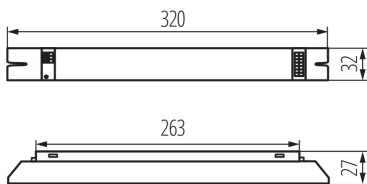

Předřadník BL

VŠEOBECNÉ ÚDAJE:

Barva: stříbrná

Místo použití: uvnitř

Možnost spolupráce se stmívačem: ne

Délka [mm]: 320

Šířka [mm]: 32

Výška [mm]: 27

TECHNICKÉ ÚDAJE:

Jmenovité napětí [V]: 220-240 AC

Jmenovitý proud [A]: 0.26

Jmenovitá frekvence [Hz]: 50

λ : 0,98

Jmenovitý výkon [W]: 1 x 58

Třída ochrany před úrazem elektrickým proudem: I

Materiál: ocel

Zdroj světla: T8

Rozsah okolních teplot, kterým může být výrobek vystaven [°C]: -25÷50

Typ přípojky: svorkovnice

Rozsah průměrů používaných vodičů [mm²]: 0,5-0,75

Typ předřadníku: EVG

Termické zabezpečení: 110°C