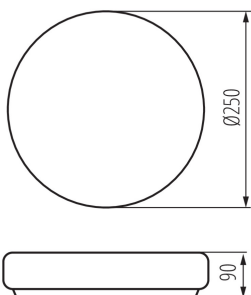

Plafon s výměnným zdrojem světla

IP
44