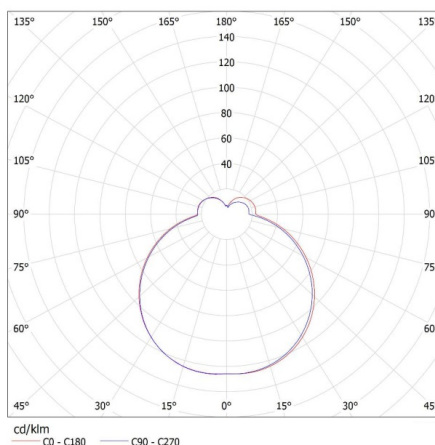

TECHNICKÉ ÚDAJE:

Jmenovité napětí [V]: 220-240 AC

Jmenovitá frekvence [Hz]: 50

Maximální výkon [W]: max 15

Třída ochrany před úrazem elektrickým proudem: II

Materiál difuzoru: sklo

Zdroj světla: GLS/CFL/LED

Patice: E27

Rozsah okolních teplot, kterým může být výrobek vystaven [°C]: 5÷35

Svítilno je určeno světelným zdrojům s energetickými třídami: A++,A+,A,B,C,D,E

Materiál korpusu: ocel

Typ přípojky: samosvorná svorkovnice

Rozsah průměrů používaných vodičů [mm²]: 1-2,5

Stupeň krytí IP: 44

KANLUX S.A. (kat 8813) PERAZ 25DL-150 NS + XLED / LDC (Polar)