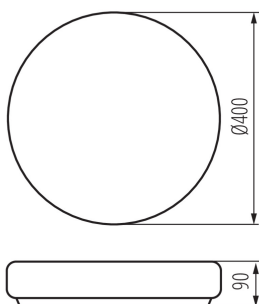

Plafon s výměnným zdrojem světla

IP
44

VŠEOBECNÉ ÚDAJE:

Barva: bílá

Místo montáže: k usazení na zeď, k usazení na strop

Místo použití: uvnitř

Minimální vzdálenost od osvětlovaného objektu: 0,5m

Možnost průběžného zapojení svítidel: ano

Vyměnitelný světelný zdroj: ano

Zdroj světla v balení: ne

Průměr [mm]: 400

TECHNICKÉ ÚDAJE:

Jmenovité napětí [V]: 220-240 AC

Jmenovitá frekvence [Hz]: 50

Maximální výkon [W]: 2 x max 15

Třída ochrany před úrazem elektrickým proudem: II

Materiál korpusu: ocel

Typ přípojky: samosvorná svorkovnice

Rozsah průměrů používaných vodičů [mm²]: 1-2,5

Stupeň krytí IP: 44