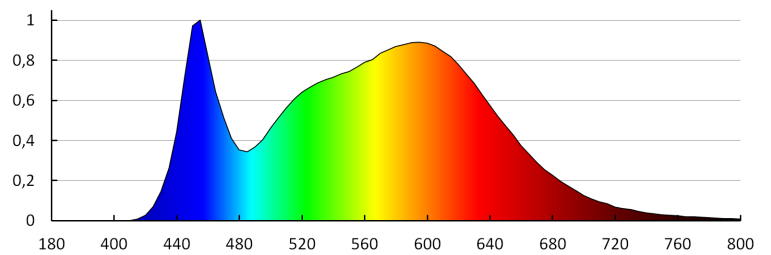

18121 FOGLER LED 14W-NW

Plafonnier LED

Temps d'allumage de la lampe [s]: $\leq 0,5$
angle de détection du capteur [°]: 360
Réglage du seuil d'éclairage pour détection de mouvement [lx]: 5-2000
Degré IP: 20
Portée du capteur [m]: max 6

KANLUX S.A. (kat 18121) FOGLER LED 14W-NW / Krzywa rozsyłu światła (biegunowo)