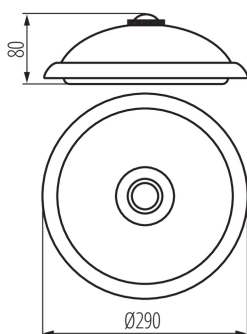

Plafonnier LED

Le plafonnier Kanlux FOGLER LED équipé d'un détecteur de mouvement est parfaitement adapté à l'éclairage des cages d'escaliers, des locaux techniques, des locaux de stockage, des sous-sols, ainsi que des garages et des entrées de maisons individuelles.

DONNÉES GÉNÉRALES:

Couleur: blanc
Mode d'installation: mural, saillie
Usage: intérieur
Micro-intervalle entre les contacts relais: oui
Distance minimale par rapport à l'objet éclairé: 0,5m
Compatibilité avec un variateur: non
Détection de mouvement: oui
Source de lumière remplaçable: non
Hauteur [mm]: 80
Diamètre [mm]: 290
source LED: oui

CARACTÉRISTIQUES TECHNIQUES:

Tension nominale [V]: 220-240 AC
Fréquence nominale [Hz]: 50/60
Puissance maximale [W]: 14
Classe électrique: I
Matériau du diffuseur: PC
Type de diode: LED SMD
Flux lumineux [lm]: 800
Teinte lumière: blanche
Température de couleur [K]: 4000
Uniformité des couleurs [SDCM]: ≤6
Indice du rendu des couleurs Ra: ≥80
Durée de vie [h]: 20000
Nombre de cycles on/off: ≥15000
Angle de vision [°]: 110
Efficacité lumineuse [lm/W]: 57
Plage de températures ambiantes[°C]: 5÷25
Matériau du boîtier: acier
Type de détecteur: PIR
Type de branchement: Connecteur a vis
Plage section de câble [mm²]: 0,5-2,5
Le luminaire est équipé de LED intégrées avec les classes d'énergie suivantes: A++,A+,A
Durée de fonctionnement du capteur [seconde-minute]: 10-5
Temps de préchauffage de la lampe [s]: ≤1