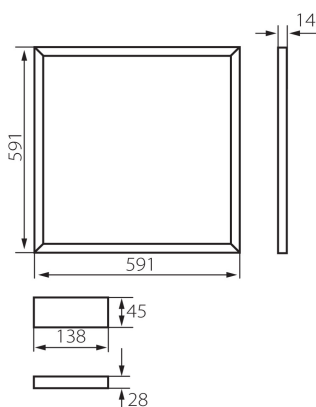

Cadre lumineux LED

Les panneaux à LED sont un élément d'éclairage très populaire dans les intérieurs de bureau. Dans une large mesure, ils ont remplacé les luminaires à grille en raison de leur durabilité, de leur efficacité énergétique et de leur esthétique. Kanlux AVAR LED est une nouvelle version des panneaux à LED dont le déterminant est non seulement la technologie moderne mais également la forme d'un encadré qui fournit une lumière puissante et efficace.

DONNÉES GÉNÉRALES:

Couleur: blanc
Mode d'installation: à encastrer dans le plafond
Usage: intérieur
Distance minimale par rapport à l'objet éclairé: 0,5m
Compatibilité avec un variateur: non
Source de lumière remplaçable: non
Produit non recouvrable par un matériau calorifuge: oui
Alimentation incluse: oui
Longueur [mm]: 591
Largeur [mm]: 591
Hauteur [mm]: 14
source LED: oui

CARACTÉRISTIQUES TECHNIQUES:

Tension nominale [V]: 220-240 AC
Fréquence nominale [Hz]: 50/60
Puissance maximale [W]: 40
Classe électrique: II
Matériau du diffuseur: matériau plastique
Type de diode: LED SMD
Flux lumineux [lm]: 3600
Teinte lumière: blanche
Température de couleur [K]: 4000
Uniformité des couleurs [SDCM]: ≤6
Indice du rendu des couleurs Ra: ≥80
Durée de vie [h]: 25000
Nombre de cycles on/off: ≥15000
Angle de vision [°]: 110
Efficacité lumineuse [lm/W]: 90
Plage de températures ambiantes[°C]: 5÷25
Type de diffuseur: opal
Matériau du boîtier: alliage en aluminium
Matériau du panneau/cadre: matériau plastique
Type de branchement: Connecteur de raccordement
Plage section de câble [mm²]: 0,75