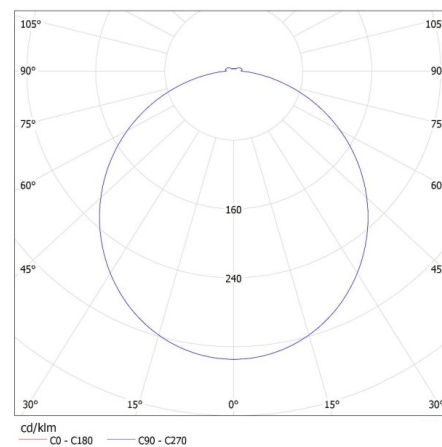

KANLUX S.A. (kat 26770) AVAR 6060 40W-NW / Krzywa rozsyłu światła (biegunowo)

ACCESSOIRES:

28512 AVAR DALI SET 40W

Ensemble contenant les accessoires et le bloc d'alimentation assurant la communication conforme au protocole DALI (28512)