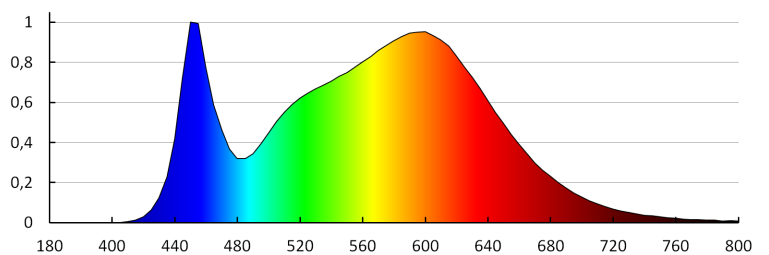

KANLUX S.A. (kat 26770) AVAR 6060 40W-NW / Krzywa rozsyłu światła (biegunowo)