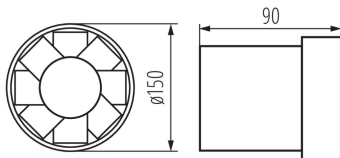

### Csőventilátor

A Kanlux WIR WK ventilátorok három méretben elérhetők: 100, 120 és 150mm átmérővel. Fehér színű műanyagból készülnek. Teljesítményük 19, 20 és 22W. Mindhárom méret fordulatszáma: 2550/perc.

#### ÁLTALÁNOS ADATOK:

**Szín:** fehér

**Beszereles helye:** szerelés: fali süllyesztett

**Alkalmazás helye:** beltéri

**Szélesség [mm]:** 90

**Átmérő [mm]:** 150

**Szerelési nyílás [mm]:** Ø150