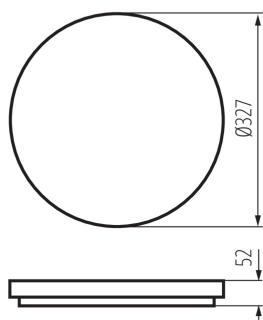

Plafoniera LED

Kanlux VARSO LED to rodzina plafonier hermetycznych ze zintegrowanym źródłem światła LED. Jest to znakomita propozycja zarówno dla inwestycji (spółdzielnie mieszkaniowe, hotele) jak i indywidualnych gospodarstw domowych gdzie potrzebna jest podwyższona odporność na wilgoć (IP54). Dla oświetlenia szczególnie dużych powierzchni proponujemy Kanlux VARSO HI o mocy 36 watów, których strumień świetlny wynosi aż 3600 lumenów. Pamiętaj, że dostępne są również wersje Kanlux VARSO z czujnikami ruchu (SE).

DANE OGÓLNE:

Kolor: biały

Miejsce montażu: do nadbudowania na suficie

Miejsce zastosowania: wewnątrz i na zewnątrz

Minimalna odległość od oświetlanego obiektu: 0,5m

Możliwość współpracy ze ściemniaczem: nie

Wymienne źródło światła: nie

Wysokość [mm]: 52

Średnica [mm]: 327

Zintegrowane źródło światła LED: tak

DANE TECHNICZNE:

Napięcie znamionowe [V]: 220-240 AC

Częstotliwość znamionowa [Hz]: 50

Moc maksymalna [W]: 36

Klasa ochronności przed porażeniem elektrycznym: II

Materiał klosza: tworzywo sztuczne

Rodzaj diody: LED SMD

Strumień świetlny [lm]: 3600

Barwa światła: biała

Skorelowana temperatura barwowa [K]: 4000

Jednolitość barwy w elipsach McAdama: ≤ 6

Wskaźnik oddawania barw: 80

Trwałość [h]: 20000

Ilość cykli wł/wył: ≥ 20000

Kąt świecenia [°]: 120

Skuteczność świetlna lampy [lm/W]: 100

Zakres temperatury otoczenia, na którą może być narażony wyrób [°C]: -20÷35

Materiał obudowy: tworzywo sztuczne

Rodzaj przyłącza: kostka samozaciskowa

Zakres przekrojów stosowanych przewodów [mm²]: 0,5-2,5

W skład oprawy wchodzi wbudowane lampy LED o klasach energetycznych: A++,A+,A