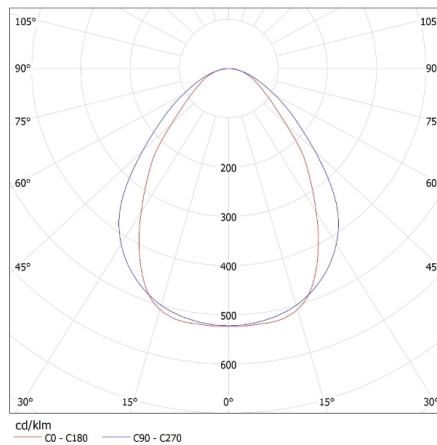

KANLUX S.A. (kat 29487) AL 35W-840-MPR-W-NT / LDC (Polar)