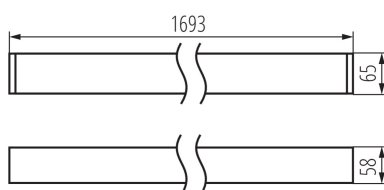

Oprawa liniowa LED

DANE OGÓLNE:

Kolor: biały

Miejsce montażu: do nadbudowania na suficie

Miejsce zastosowania: wewnątrz

Minimalna odległość od oświetlanego obiektu: 0,5m

Możliwość współpracy ze ściemniaczem: nie

Wymienne źródło światła: nie

Kierunek świecenia oprawy: dół

Długość [mm]: 1693

Szerokość [mm]: 58

Wysokość [mm]: 65

Zintegrowane źródło światła LED: tak

DANE TECHNICZNE:

Napięcie znamionowe [V]: 220-240 AC

Częstotliwość znamionowa [Hz]: 50

Moc maksymalna [W]: 35

Klasa ochronności przed porażeniem elektrycznym: I

Materiał klosza: tworzywo sztuczne

Rodzaj diody: LED SMD

Strumień świetlny [lm]: 3160

Barwa światła: biała

Ilość cykli wł/wył: ≥30000

Kąt świecenia [°]: X75/Y90

Skuteczność świetlna lampy [lm/W]: 90

Zakres temperatury otoczenia, na którą może być narażony wyrób [°C]: 5÷25

Typ klosza: mikropryzmatyczny

Materiał obudowy: stop aluminium