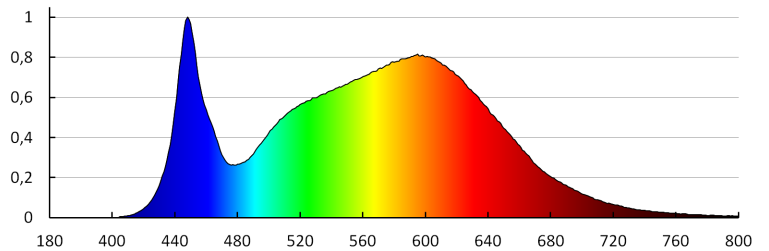

dostępnego na stronie internetowej

KANLUX S.A. (kat 29487) AL 35W-840-MPR-W-NT / LDC (Polar)