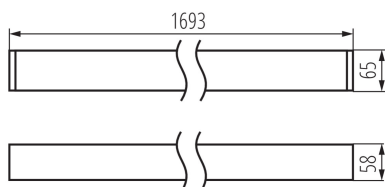

Oprawa liniowa LED

DANE OGÓLNE:

Kolor: biały

Miejsce montażu: do nadbudowania na suficie

Miejsce zastosowania: wewnątrz

Minimalna odległość od oświetlanego obiektu: 0,5m

Możliwość współpracy ze ściemniaczem: DALI

Wymienne źródło światła: nie

Kierunek świecenia oprawy: dół

Długość [mm]: 1693

Szerokość [mm]: 58

Wysokość [mm]: 65

Zintegrowane źródło światła LED: tak

DANE TECHNICZNE:

Napięcie znamionowe [V]: 220-240 AC

Częstotliwość znamionowa [Hz]: 50

Moc maksymalna [W]: 50

Klasa ochronności przed porażeniem elektrycznym: I

Materiał klosza: tworzywo sztuczne

Rodzaj diody: LED SMD

Strumień świetlny [lm]: 4030

Barwa światła: ciepłobiała

Ilość cykli wł/wył: ≥30000

Kąt świecenia [°]: X75/Y90

Skuteczność świetlna lampy [lm/W]: 81

Zakres temperatury otoczenia, na którą może być narażony wyrób [°C]: 5÷25

Typ klosza: mikropryzmatyczny

Materiał obudowy: stop aluminium