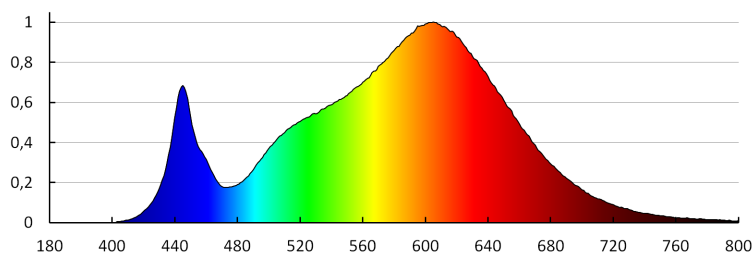

Oprawa liniowa LED

dostępnego na stronie internetowej