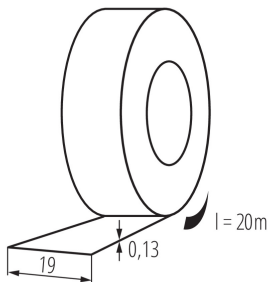

### VŠEOBECNÉ ÚDAJE:

**Farba:** čierna

**Dĺžka [mm]:** 2000

**Šírka [mm]:** 19