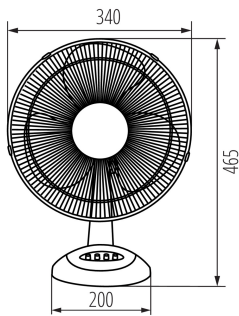

14805 VENETO-30B

Stolový ventilátor 30 cm

**VŠEOBECNÉ ÚDAJE:**

Vlhkomer: 0

Farba: čierna

Miesto montáže: k zabudovaniu na zem

Miesto používania: vo vnútri

Vypínač: áno

Šírka [mm]: 340

Výška [mm]: 465

TECHNICKÉ PARAMETRE:

Menovité napätie [V]: 220-240 AC

Menovitá frekvencia [Hz]: 50

Maximálny výkon [W]: 40

Trieda ochrany proti zásahu el. prúdom : II

Materiál: plast