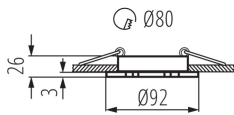

Stropné bodové svietidlo

Kanlux SEIDY je obľúbená rodina stropných svietidiel, v ktorej si môžeme vybrať svietidla s 1 alebo 2 bodovkami. Vďaka širokému výberu farieb a textúr materiálu, z ktorých sú vyrobené, dokážete poskladať dokonalé osvetlenie pre kaviarne, interiéry hotelov, ale taktiež domova.

VŠEOBECNÉ ÚDAJE:

Farba: brúsený hliník

Povinnosť používania samotienených lúčov: áno

Miesto montáže: na zabudovanie do stropu

Miesto používania: vo vnútri

Minimálna vzdialenosť od osvetľovaného objektu: 0,5m

Výrobok nie je určený na montáž na bežne horľavom povrchu: >35W

Výrobok nie je vhodný na zakrytie termoizolačným materiálom: áno

Svetelný zdroj v súprave: ne

Výška [mm]: 26

Priemer [mm]: 92

Montážny otvor [mm]: Ø80

Dĺžka vodiča [m]: 0.12

TECHNICKÉ PARAMETRE:

Menovité napätie [V]: 12 AC; 12 DC

Maximálny výkon [W]: max 50

Trieda ochrany proti zásahu el. prúdom: III

Zdroj svetla: MR16

Pätica: Gx5,3

Rozpätie teploty prostredia, na ktorú môže byť výrobok vystavený [°C]: 5÷25

Materiál korpusu: hliníková zliatina

Typ pripojenia: voľné konce káblov

Prierez kábelu [mm²]: 0.75

Nastavenie uhlov svietidla: v jednej osi

Nastavenie uhlov svietidla [°]: 30

Stupeň IP: 20