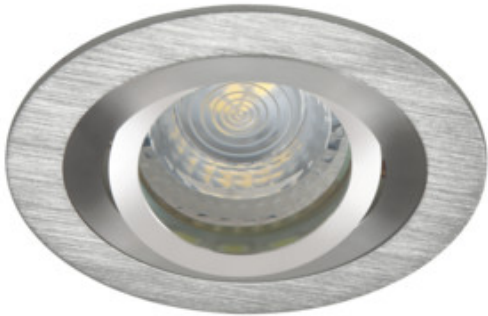

Stropné bodové svietidlo

Kanlux SEIDY je obľúbená rodina stropných svietidiel, v ktorej si môžeme vybrať svietidla s 1 alebo 2 bodovkami. Vďaka širokému výberu farieb a textúr materiálu, z ktorých sú vyrobené, dokážete poskladať dokonalé osvetlenie pre kaviarne, interiéry hotelov, ale taktiež domova.

VŠEOBECNÉ ÚDAJE:

Farba: brúsený hliník

Povinnosť používania samotienených lúčov: áno

Miesto montáže: na zabudovanie do stropu

Miesto používania: vo vnútri

Minimálna vzdialenosť od osvetľovaného objektu: 0,5m

Výrobok nie je určený na montáž na bežne horľavom povrchu: >35W

Výrobok nie je vhodný na zakrytie termoizolačným materiálom: áno

Svetelný zdroj v súprave: ne

Výška [mm]: 26

Priemer [mm]: 92

Montážny otvor [mm]: Ø80

Materiál korpusu: hliníková zliatina

Typ pripojenia: voľné konce káblov

Prierez kábelu [mm²]: 0.75

Nastavenie uhlov svietidla: v jednej osi

Nastavenie uhlov svietidla [°]: 30

Stupeň IP: 20

Stropné bodové svietidlo