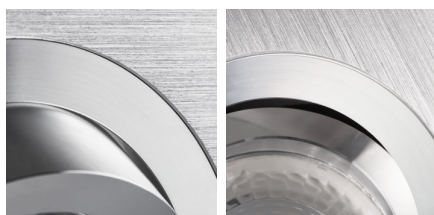

Stropné bodové svietidlo

Kanlux SEIDY je obľúbená rodina stropných svietidiel, v ktorej si môžeme vybrať svietidla s 1 alebo 2 bodovkami. Vďaka širokému výberu farieb a textúr materiálu, z ktorých sú vyrobené, dokážete poskladať dokonalé osvetlenie pre kaviarne, interiéry hotelov, ale taktiež domova.

### VŠEOBECNÉ ÚDAJE:

**Farba:** brúsený hliník

**Povinnosť používania samotienených lúčov:** áno

**Miesto montáže:** na zabudovanie do stropu

**Miesto používania:** vo vnútri

**Minimálna vzdialenosť od osvetľovaného objektu:** 0,5m