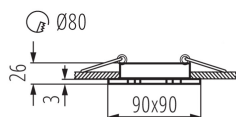

Stropné bodové svietidlo

Kanlux SEIDY je obľúbená rodina stropných svietidiel, v ktorej si môžeme vybrať svietidla s 1 alebo 2 bodovkami. Vďaka širokému výberu farieb a textúr materiálu, z ktorých sú vyrobené, dokážete poskladať dokonalé osvetlenie pre kaviarne, interiéry hotelov, ale taktiež domova.

VŠEOBECNÉ ÚDAJE:

Farba: brúsený hliník

Povinnosť používania samotienených lúčov: áno

Miesto montáže: na zabudovanie do stropu

Miesto používania: vo vnútri

Minimálna vzdialenosť od osvetľovaného objektu: 0,5m

Výrobok nie je určený na montáž na bežne horľavom povrchu: >35W

Výrobok nie je vhodný na zakrytie termoizolačným materiálom: áno

Svetelný zdroj v súprave: ne

Dĺžka [mm]: 90

Šírka [mm]: 90

Výška [mm]: 26

Montážny otvor [mm]: Ø80

Dĺžka vodiča [m]: 0.12

TECHNICKÉ PARAMETRE:

Menovité napätie [V]: 12 AC; 12 DC

Maximálny výkon [W]: max 50

Trieda ochrany proti zásahu el. prúdom: III

Zdroj svetla: MR16

Pätica: Gx5,3

Rozpätie teploty prostredia, na ktorú môže byť výrobok vystavený [°C]: 5÷25

Materiál korpusu: hliníková zliatina

Typ pripojenia: voľné konce káblov

Prierez kábelu [mm²]: 0.75

Nastavenie uhlov svietidla: v jednej osi

Nastavenie uhlov svietidla [°]: 30

Stupeň IP: 20