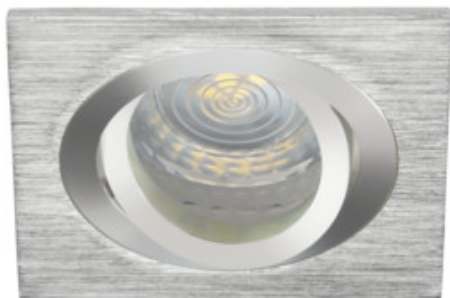

Stropné bodové svietidlo

Kanlux SEIDY je obľúbená rodina stropných svietidiel, v ktorej si môžeme vybrať svietidla s 1 alebo 2 bodovkami. Vďaka širokému výberu farieb a textúr materiálu, z ktorých sú vyrobené, dokážete poskladať dokonalé osvetlenie pre kaviarne, interiéry hotelov, ale taktiež domova.

### VŠEOBECNÉ ÚDAJE:

**Farba:** brúsený hliník

**Povinnosť používania samotienených lúčov:** áno

**Miesto montáže:** na zabudovanie do stropu

**Miesto používania:** vo vnútri

**Minimálna vzdialenosť od osvetľovaného objektu:** 0,5m

**Výrobok nie je určený na montáž na bežne horľavom povrchu:** >35W

**Výrobok nie je vhodný na zakrytie termoizolačným materiálom:** áno

**Svetelný zdroj v súprave:** ne

**Dĺžka [mm]:** 90

**Šírka [mm]:** 90

**Materiál korpusu:** hliníková zliatina

**Typ pripojenia:** voľné konce káblov

**Prierez kábelu [mm<sup>2</sup>]:** 0.75

**Nastavenie uhlov svietidla:** v jednej osi

**Nastavenie uhlov svietidla [°]:** 30