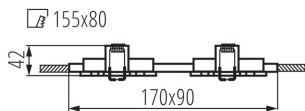

Stropné bodové svetidlo

Kanlux SEIDY je obľúbená rodina stropných svetidiel, v ktorej si môžeme vybrať svetidla s 1 alebo 2 bodovkami. Vďaka širokému výberu farieb a textúr materiálu, z ktorých sú vyrobené, dokážete poskladať dokonalé osvetlenie pre kaviarne, interiéry hotelov, ale taktiež domova.

VŠEOBECNÉ ÚDAJE:

Farba: eloxovaná čierna

Povinnosť používania samotienených lúčov: áno

Miesto montáže: na zabudovanie do stropu

Miesto používania: vo vnútri

Minimálna vzdialenosť od osvetľovaného objektu: 0,5m

Výrobok nie je určený na montáž na bežne horľavom povrchu: >35W

Výrobok nie je vhodný na zakrytie termoizolačným materiálom: áno

Svetelný zdroj v súprave: ne

Dĺžka [mm]: 170

Šírka [mm]: 90

Výška [mm]: 39

Montážny otvor [mm]: 155x80

Dĺžka vodiča [m]: 0.12

TECHNICKÉ PARAMETRE:

Menovité napätie [V]: 12 AC; 12 DC

Maximálny výkon [W]: 2 x max 50

Trieda ochrany proti zásahu el. prúdom: III

Zdroj svetla: MR16

Pätica: Gx5,3

Rozpätie teploty prostredia, na ktorú môže byť výrobok vystavený [°C]: 5÷25

Materiál korpusu: hliníková zliatina

Typ pripojenia: voľné konce káblov

Prierez kábelu [mm²]: 0.75

Nastavenie uhlov svetidla: v jednej osi

Nastavenie uhlov svetidla [°]: 30

Stupeň IP: 20