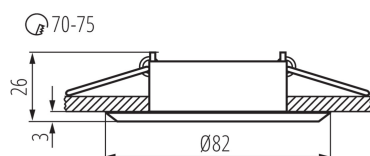

Materiál korpusu: hliníková zliatina

Typ pripojenia: voľné konce káblov

Prierez kábelu [mm²]: 0.75

Nastavenie uhlov svetidla: v jednej osi

Nastavenie uhlov svetidla [°]: 30

Stupeň IP: 20

Stropné bodové svietidlo