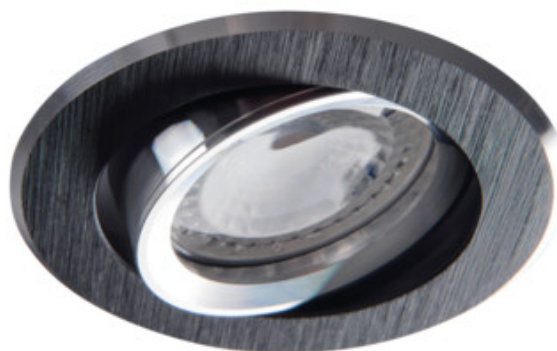

Stropné bodové svetidlo

Kanlux GWEN je očko, ktoré sa perfektne hodí do elegantných tónovaných interiérov. Brúsený hliník v čiernej farbe dodá osvetlenému interiéru štýl.

VŠEOBECNÉ ÚDAJE:

Farba: eloxovaná čierna

Povinnosť používania samotienených lúčov: áno

Miesto montáže: na zabudovanie do stropu

Miesto používania: vo vnútri

Minimálna vzdialenosť od osvetľovaného objektu: 0,5m

Vymeniteľný zdroj svetla: áno

Výrobok nie je určený na montáž na bežne horľavom povrchu: >35W

Výrobok nie je vhodný na zakrytie termoizolačným materiálom: áno

Svetelný zdroj v súprave: nie

Výška [mm]: 29

Priemer [mm]: 82

Montážny otvor [mm]: Ø70-75

Dĺžka vodiča [m]: 0.12

TECHNICKÉ PARAMETRE:

Menovité napätie [V]: 12 AC; 12 DC

Materiál korpusu: hliníková zliatina

Typ pripojenia: voľné konce káblov

Prierez kábelu [mm²]: 0.75

Nastavenie uhlov svetidla: v jednej osi

Nastavenie uhlov svetidla [°]: 30

Stupeň IP: 20

Stropné bodové svietidlo