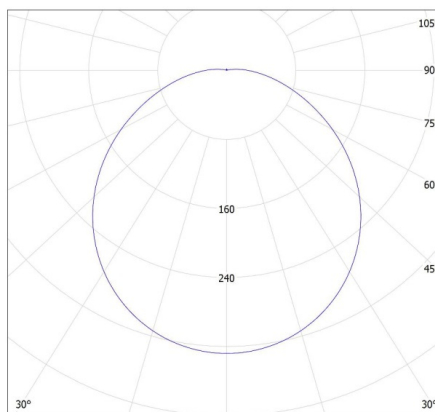

Oprawa: KANLUX S.A. (kat 19062) DABA N LED SMD DL-16W

Lampy: 1 x DABA N LED SMD DL-16W