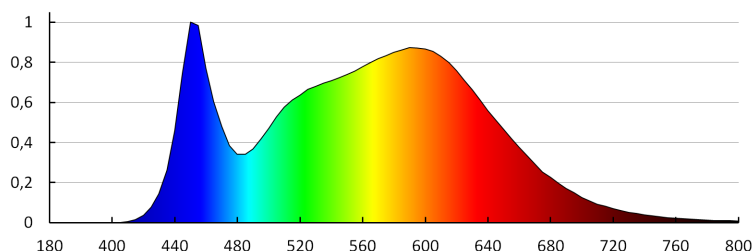

19062 DABA N LED SMD DL-16W

Stropné LED svietidlo

Doba činnosti snímača [sekunda-minúta]: 10-10

Doba nahrievania lampy [s]: ≤ 1

Doba zapnutia lampy [s]: $\leq 0,5$

Pracovná frekvencia snímača [MHz]: 5800

uhol snímača [°]: H360

Nastavenie úrovne intenzity osvetlenia, pri ktorom snímač deteguje pohyb [lx]: 5/15/50/2000

Stupeň IK: 10

Stupeň IP: 66

Dosah čidla [m]: max 8

KANLUX S.A. (kat 19062) DABA N LED SMD DL-16W / Krzywa rozsyłu światła (biegunowo)