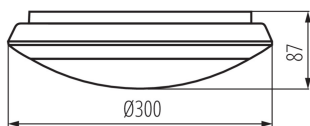

Stropné LED svietidlo

Energeticky úsporné svietidlo Kanlux DABA N umožňuje znížiť náklady na energiu vďaka použitiu snímačov pohybu a súmraku. To spôsobí, že svieti, iba keď je to nutné. Okrem toho jeho parametre (IP66, IK10) znamenajú, že môže byť namontovaný prakticky kdekoľvek! Funkcia STAND BY DIMMING znamená, že po naprogramovanom čase bez pohybu prejde plafón do pohotovostného režimu a znižuje svetelný tok o 20%.

VŠEOBECNÉ ÚDAJE:

Farba: biela

Miesto montáže: na zabudovanie na stenu, na zabudovanie na strop

Miesto používania: vo vnútri a vonku

Minimálna vzdialenosť od osvetľovaného objektu: 0,5m

Možnosť spolupráce so stmievačom: nie

Vymeniteľný zdroj svetla: nie

Výška [mm]: 87

Priemer [mm]: 300

Nastavenie citlivosti: áno

Integrovaný LED zdroj svetla: áno

TECHNICKÉ PARAMETRE:

Menovité napätie [V]: 220-240 AC

Menovitá frekvencia [Hz]: 50/60

Maximálny výkon [W]: 16

Trieda ochrany proti zásahu el. prúdom: II

Materiál difúzora: plast

Typ diódy: LED SMD

Svetelný tok [lm]: 1300

Farba svetla: biela

Teplota farby [K]: 4000

Homogénnosť farieb [SDCM]: ≤6

Koeficient podania farieb Ra: ≥80

Životnosť [h]: 40000

Počet cyklov zap./vyp.: ≥20000

Uhol svietenia [°]: 120

Svetelná účinnosť lampy [lm/W]: 81

Rozpätie teploty prostredia, na ktorú môže byť výrobok vystavený [°C]: -15÷35

Materiál korpusu: plast

Typ snímača: mikrovlnný

Typ pripojenia: samosvorná svorkovnica

Rozpätie priemerov používaných vodičov [mm²]: 0,75-2,5

Súčasťou svietidla sú integrované lampy LED s energetickými triedami: A++,A+,A