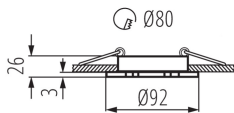

Stropné bodové svietidlo

Kanlux SEIDY je obľúbená rodina stropných svietidiel, v ktorej si môžeme vybrať svietidla s 1 alebo 2 bodovkami. Vďaka širokému výberu farieb a textúr materiálu, z ktorých sú vyrobené, dokážete poskladať dokonalé osvetlenie pre kaviarne, interiéry hotelov, ale taktiež domova.

VŠEOBECNÉ ÚDAJE:

Farba: čierna matná

Povinnosť používania samotienených lúčov: áno

Miesto montáže: na zabudovanie do stropu

Miesto používania: vo vnútri

Minimálna vzdialenosť od osvetľovaného objektu: 0,5m

Výrobok nie je určený na montáž na bežne horľavom povrchu: >35W

Výrobok nie je vhodný na zakrytie termoizolačným materiálom: áno

Svetelný zdroj v súprave: ne

Výška [mm]: 26

Priemer [mm]: 92

Montážny otvor [mm]: Ø80

Dĺžka vodiča [m]: 0.12

TECHNICKÉ PARAMETRE:

Menovité napätie [V]: 12 AC; 12 DC

Maximálny výkon [W]: max 50

Trieda ochrany proti zásahu el. prúdom: III

Zdroj svetla: MR16

Pätica: Gx5,3

Rozpätie teploty prostredia, na ktorú môže byť výrobok vystavený [°C]: 5÷25

Materiál korpusu: hliníková zliatina

Typ pripojenia: voľné konce káblov

Prierez kábelu [mm²]: 0.75

Nastavenie uhlov svietidla: v jednej osi

Nastavenie uhlov svietidla [°]: 30

Stupeň IP: 20