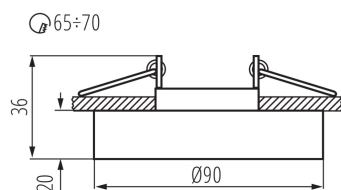

Stropné bodové svietidlo

Široká ponuka modelov MORTA B vám umožní realizovať veľmi originálne aranžmány v každom interieri. MORTA B splní očakávania všetkých, ktorí ocenia vysoko kvalitné produkty charakteristické atraktívnym a originálnym dizajnom.

VŠEOBECNÉ ÚDAJE:

Farba: strieborná
Povinnosť používania samotienených lúčov: áno
Miesto montáže: na zabudovanie do stropu
Miesto používania: vo vnútri
Minimálna vzdialenosť od osvetľovaného objektu: 0,5m
Vymeniteľný zdroj svetla: áno
Výrobok nie je určený na montáž na bežne horľavom povrchu: >35W
Výrobok nie je vhodný na zakrytie termoizolačným materiálom: áno
Svetelný zdroj v súprave: nie
Výška [mm]: 36
Priemer [mm]: 90
Montážny otvor [mm]: Ø65-70
Dĺžka vodiča [m]: 0.12

TECHNICKÉ PARAMETRE:

Menovité napätie [V]: 12 AC; 12 DC
Maximálny výkon [W]: max 50
Trieda ochrany proti zásahu el. prúdom: III
Zdroj svetla: MR16
Pätica: Gx5,3
Rozpätie teploty prostredia, na ktorú môže byť výrobok vystavený [°C]: 5÷25
Svietidlo je vhodné na používanie so zdrojmi svetla s energetickými triedami: A++,A+,A,B,C,D,E
Materiál korpusu: sklo
Typ pripojenia: voľné konce káblov
Prierez kábelu [mm²]: 0.75
Nastavenie uhlov svietidla: chýbajúce
Stupeň IP: 20