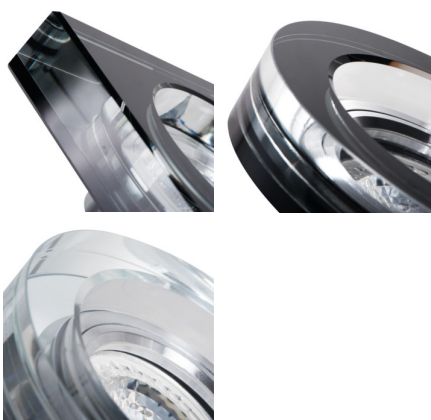

Stropné bodové svietidlo

Široká ponuka modelov MORTA B vám umožní realizovať veľmi originálne aranžmány v každom interieri. MORTA B splní očakávania všetkých, ktorí ocenia vysoko kvalitné produkty charakteristické atraktívnym a originálnym dizajnom.

VŠEOBECNÉ ÚDAJE:

Farba: strieborná
Povinnosť používania samotienených lúčov: áno
Miesto montáže: na zabudovanie do stropu
Miesto používania: vo vnútri
Minimálna vzdialenosť od osvetľovaného objektu: 0,5m
Vymeniteľný zdroj svetla: áno
Výrobok nie je určený na montáž na bežne horľavom povrchu: >35W
Výrobok nie je vhodný na zakrytie termoizolačným materiálom: áno
Svetelný zdroj v súprave: nie
Výška [mm]: 36
Priemer [mm]: 90
Montážny otvor [mm]: Ø65-70
Dĺžka vodiča [m]: 0.12