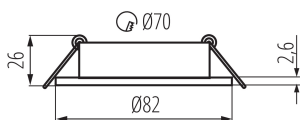

Stropné bodové svietidlo

DALLA sú veľmi starostlivo vyrobené bodové svietidlá, určené pre interiér. Majú pohyblivý krúžok, takže môžeme meniť smer svietenia. Ich tvary a univerzálne farby Vám umožnia dosiahnuť moderný, diskretný efekt elegancie.

VŠEOBECNÉ ÚDAJE:

Farba: biela

Povinnosť používania samotienených lúčov: áno

Miesto montáže: na zabudovanie do stropu

Miesto používania: vo vnútri

Minimálna vzdialenosť od osvetľovaného objektu: 0,5m

Vymeniteľný zdroj svetla: áno

Výrobok nie je určený na montáž na bežne horľavom povrchu: >35W

Výrobok nie je vhodný na zakrytie termoizolačným materiálom: áno

Výška [mm]: 26

Priemer [mm]: 82

Montážny otvor [mm]: Ø70

TECHNICKÉ PARAMETRE:

Menovité napätie [V]: 12 AC; 12 DC

Maximálny výkon [W]: max 10

Trieda ochrany proti zásahu el. prúdom: III

Materiál korpusu: hliníková zliatina

Zdroj svetla: MR16

Svetelný zdroj v súprave: nie

Pätica (Zdroj svetla): Gx5,3

Rozpätie teploty prostredia, na ktorú môže byť výrobok vystavený [°C]: 5÷25

Typ pripojenia: voľné konce káblov

Dĺžka vodiča [m]: 0.12

Prierez kábelu [mm²]: 0.75

Nastavenie uhlov svietidla: v jednej osi

Nastavenie uhlov svietidla [°]: 30

Stupeň IP: 20

Kształt: okrúhly