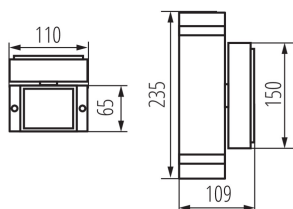

Fasádne svietidlo

IP
44

Svietidlá Kanlux ZEW sú ideálne pre osvetlenie fasád budov rôznych typov a vďaka svetelnému lúču, ktorý je nasmerovaný hore, tak aj dolu, vykresľujú na fasádu krásne, dekoratívne svetelné prvky. Vysoký stupeň krytia IP44 znamená, že svietidlo je možné inštalovať na miestach, ktoré sú priamo vystavené poveternostným podmienkam.

VŠEOBECNÉ ÚDAJE:

Farba: sivá

Miesto montáže: k usadeniu na stenu

Miesto používania: vo vnútri a vonku

Minimálna vzdialenosť od osvetľovaného objektu: 0,5m

Smer svietenia svietidla: hore a dole

Dĺžka [mm]: 110

Šírka [mm]: 65

Výška [mm]: 235

TECHNICKÉ PARAMETRE:

Menovité napätie [V]: 220-240 AC

Menovitá frekvencia [Hz]: 50

Maximálny výkon [W]: 2 x max 35

Trieda ochrany proti zásahu el. prúdom: I

Zdroj svetla: PAR16

Svetelný zdroj v súprave: nie

Pätica: GU10

Rozpätie teploty prostredia, na ktorú môže byť výrobok vystavený [°C]: -20÷35

Materiál korpusu: hliníková zliatina

Materiál ochranného skla: tvrdené sklo

Typ pripojenia: skrutková svorkovnica

Rozpätie priemerov používaných vodičov [mm²]: 1÷2,5

Stupeň IP: 44