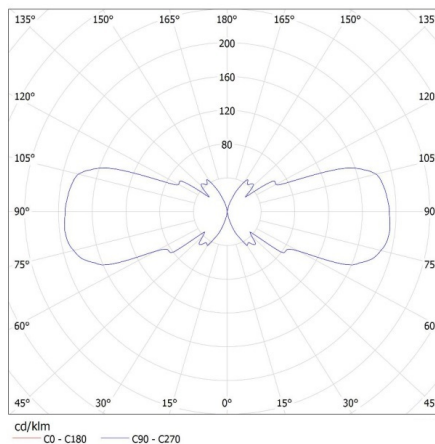

22442 ZEW EL-235J-GR

Fasádne svietidlo

KANLUX S.A. (kat 22442) ZEW EL-235J-GR + IQ-LED ... 7W / LDC (Polar)