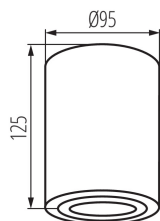

Stropné bodové svietidlo

MODERN
design

HIGH
quality
finish

Jemné okraje, zakrivené línie a zjednodušený tvar dodávajú svietidlám Kanlux BORD eleganciu a jemnosť. Vďaka modernému dizajnu, elegantnej jednoduchosti a zjednodušenému tvaru sa tieto svietidlá hodia ako do bytových tak aj do komerčných interiérov.

VŠEOBECNÉ ÚDAJE:

Farba: biela matná

Miesto montáže: k usadeniu na strop

Miesto používania: vo vnútri

Minimálna vzdialenosť od osvetľovaného objektu: 0,5m

Výrobok nie je vhodný na zakrytie termoizolačným materiálom: áno

Výška [mm]: 125

Priemer [mm]: 95

TECHNICKÉ PARAMETRE:

Menovité napätie [V]: 220-240 AC

Menovitá frekvencia [Hz]: 50

Maximálny výkon [W]: max 10

Trieda ochrany proti zásahu el. prúdom: I

Zdroj svetla: PAR16

Svetelný zdroj v súprave: nie

Pätica: GU10

Rozpätie teploty prostredia, na ktorú môže byť výrobok vystavený [°C]: 5÷25

Materiál korpusu: hliníková zliatina

Typ pripojenia: skrutková svorkovnica

Rozpätie priemerov používaných vodičov [mm²]: 1÷2,5

Nastavenie uhlov svietidla: v jednej osi

Nastavenie uhlov svietidla [°]: 25

Stupeň IP: 20