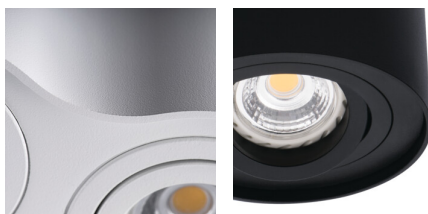

Stropné bodové svietidlo

MODERN
design

HIGH
quality
finish

Jemné okraje, zakrivené línie a zjednodušený tvar dodávajú svietidlám Kanlux BORD eleganciu a jemnosť. Vďaka modernému dizajnu, elegantnej jednoduchosti a zjednodušenému tvaru sa tieto svietidlá hodia ako do bytových tak aj do komerčných interiérov.

VŠEOBECNÉ ÚDAJE:

Farba: biela matná

Miesto montáže: k usadeniu na strop

Miesto používania: vo vnútri

Minimálna vzdialenosť od osvetľovaného objektu: 0,5m

Výrobok nie je vhodný na zakrytie termoizolačným materiálom: áno

Svetelný zdroj v súprave: nie

Pätica: GU10

Rozpätie teploty prostredia, na ktorú môže byť výrobok vystavený [°C]: 5÷25

Materiál korpusu: hliníková zliatina

Typ pripojenia: skrutková svorkovnica

Rozpätie priemerov používaných vodičov [mm²]: 1÷2,5

Nastavenie uhlov svietidla: v jednej osi

Nastavenie uhlov svietidla [°]: 25

Stupeň IP: 20