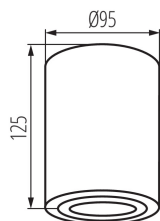

Stropné bodové svietidlo

MODERN
design

HIGH
quality
finish

Jemné okraje, zakrivené línie a zjednodušený tvar dodávajú svietidlám Kanlux BORD eleganciu a jemnosť. Vďaka modernému dizajnu, elegantnej jednoduchosti a zjednodušenému tvaru sa tieto svietidlá hodia ako do bytových tak aj do komerčných interiérov.

VŠEOBECNÉ ÚDAJE:

Farba: čierna matná

Miesto montáže: k usadeniu na strop

Miesto používania: vo vnútri

Minimálna vzdialenosť od osvetľovaného objektu: 0,5m

Výrobok nie je vhodný na zakrytie termoizolačným materiálom: áno

Výška [mm]: 125

Priemer [mm]: 95

TECHNICKÉ PARAMETRE:

Menovité napätie [V]: 220-240 AC

Menovitá frekvencia [Hz]: 50

Maximálny výkon [W]: max 10

Trieda ochrany proti zásahu el. prúdom: I

Zdroj svetla: PAR16

Svetelný zdroj v súprave: nie

Pätica: GU10

Rozpätie teploty prostredia, na ktorú môže byť výrobok vystavený [°C]: 5÷25

Materiál korpusu: hliníková zliatina

Typ pripojenia: skrutková svorkovnica

Rozpätie priemerov používaných vodičov [mm²]: 1÷2,5

Nastavenie uhlov svietidla: v jednej osi

Nastavenie uhlov svietidla [°]: 25

Stupeň IP: 20