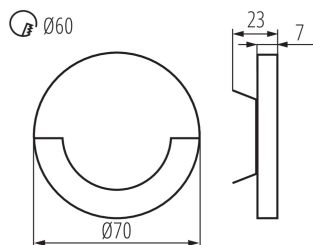

Schodiskové LED svietidlo