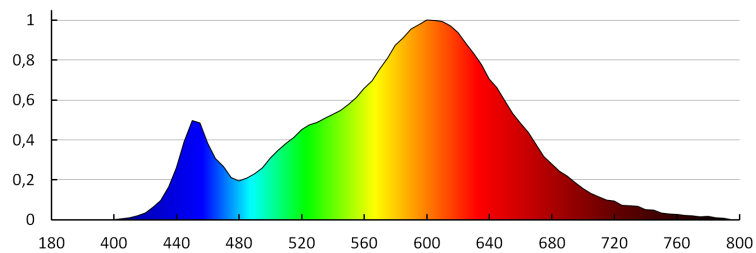

Typ pripojenia: voľné konce káblov

Dĺžka vodiča [m]: 0.18

Doba nahrievania lampy [s]: ≤1

Doba zapnutia lampy [s]: ≤0,5

Stupeň IP: 20

DODATOČNÉ INFORMÁCIE:

- vhodné pre montáž na normálne horľavé povrchy

Schodiskové LED svietidlo