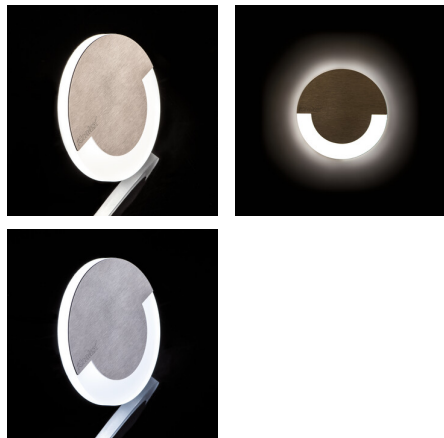

Schodiskové LED svietidlo

SOLA je moderný dizajn spojený s atraktívnym svetelným efektom. Je to skvelý nápad pre osvetlenie schodísk a chodieb. Unikátna konštrukcia svietidla zaručuje rovnomerné rozptýlenie svetla.

VŠEOBECNÉ ÚDAJE:

na zabudovanie do steny: áno

Farba: nehrdzavejúca oceľ

Miesto montáže: na zabudovanie do steny

Miesto použitia: vo vnútri

Minimálna vzdialenosť od osvetľovaného objektu: 0,1m

Možnosť spolupráce so stmievačom: nie

Trieda ochrany proti zásahu el. prúdom: III

Typ diódy: LED SMD

Svetelný tok [lm]: 13

Farba svetla: teplá biela

Náhradná teplota chromatickosti [K]: 3000

Farebná konzistencia v MacAdamových elipsách: ≤6

Index podania farieb: 80

KANLUX S.A. (kat 23101) SOLA LED / Krzywa rozsyłu światła (biegunowo)

Oprawa: KANLUX S.A. (kat 23101) SOLA LED
Lampy: 1 x SOLA LED CW