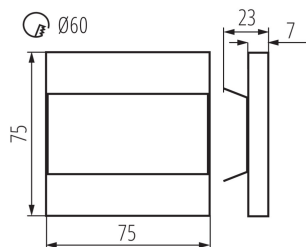

23102 TERRA LED WW

Schodiskové LED svietidlo