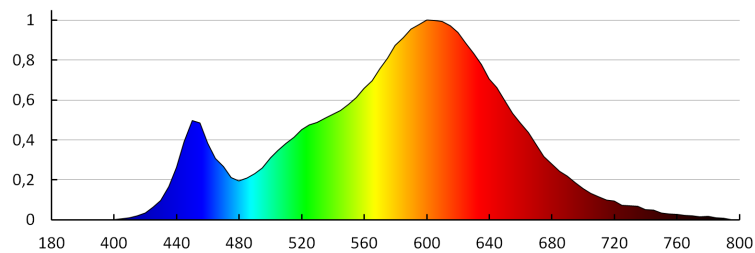

23102 TERRA LED WW

Schodiskové LED svietidlo