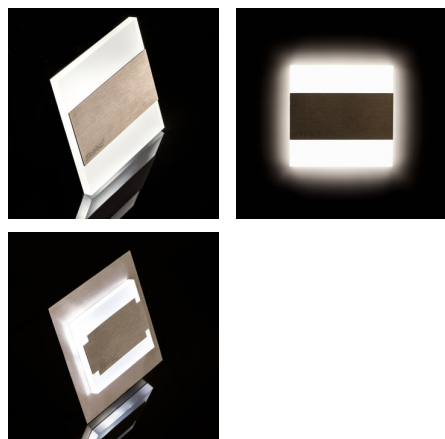

Schodiskové LED svietidlo

TERRA je moderný dizajn spojený s atraktívnym svetelným efektom. Je to skvelý nápad pre osvetlenie schodísk a chodieb. Unikátna konštrukcia svietidla zaručuje rovnomerné rozptýlenie svetla. Verzia PIR je vybavená čidlom pohybu.

VŠEOBECNÉ ÚDAJE:

na zabudovanie do steny: áno

Farba: nehrdzavejúca oceľ

Miesto montáže: na zabudovanie do steny

Miesto používania: vo vnútri

Minimálna vzdialenosť od osvetľovaného objektu: 0,1m

Možnosť spolupráce so stmievačom: nie

Maximálny výkon [W]: 0.8

Trieda ochrany proti zásahu el. prúdom: III

Typ diódy: LED SMD

Svetelný tok [lm]: 13

Farba svetla: teplá biela

Náhradná teplota chromatickosti [K]: 3000

Farbná konzistencia v MacAdamových elipsách: ≤6