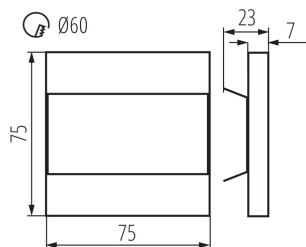

23104 TERRA LED CW

Schodiskové LED svietidlo