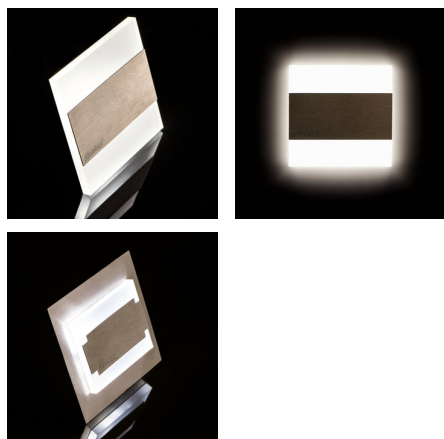

### Schodiskové LED svietidlo

TERRA je moderný dizajn spojený s atraktívnym svetelným efektom. Je to skvelý nápad pre osvetlenie schodísk a chodieb. Unikátna konštrukcia svietidla zaručuje rovnomerné rozptýlenie svetla. Verzia PIR je vybavená čidlom pohybu.

#### VŠEOBECNÉ ÚDAJE:

**na zabudovanie do steny:** áno

**Farba:** nehrdzavejúca oceľ

**Miesto montáže:** na zabudovanie do steny

**Miesto používania:** vo vnútri

**Minimálna vzdialenosť od osvetľovaného objektu:** 0,1m