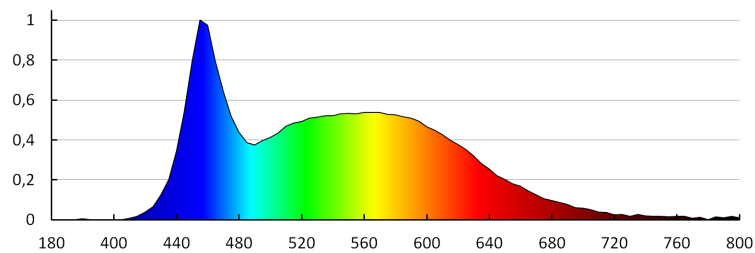

23104 TERRA LED CW

Schodiskové LED svietidlo